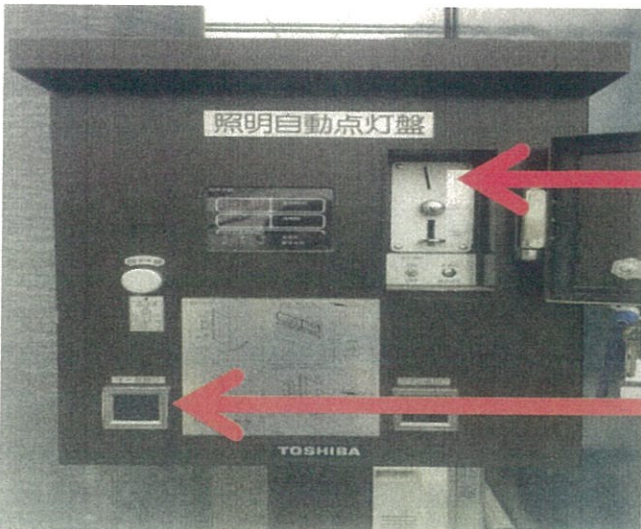

都島球場 ナイター使用手順

照明自動点灯盤
(ナイターコイン投入口)

ここを鍵で開ける

コイン投入口
*コインは、ゆっくり投入して下さい。

カギ返却口