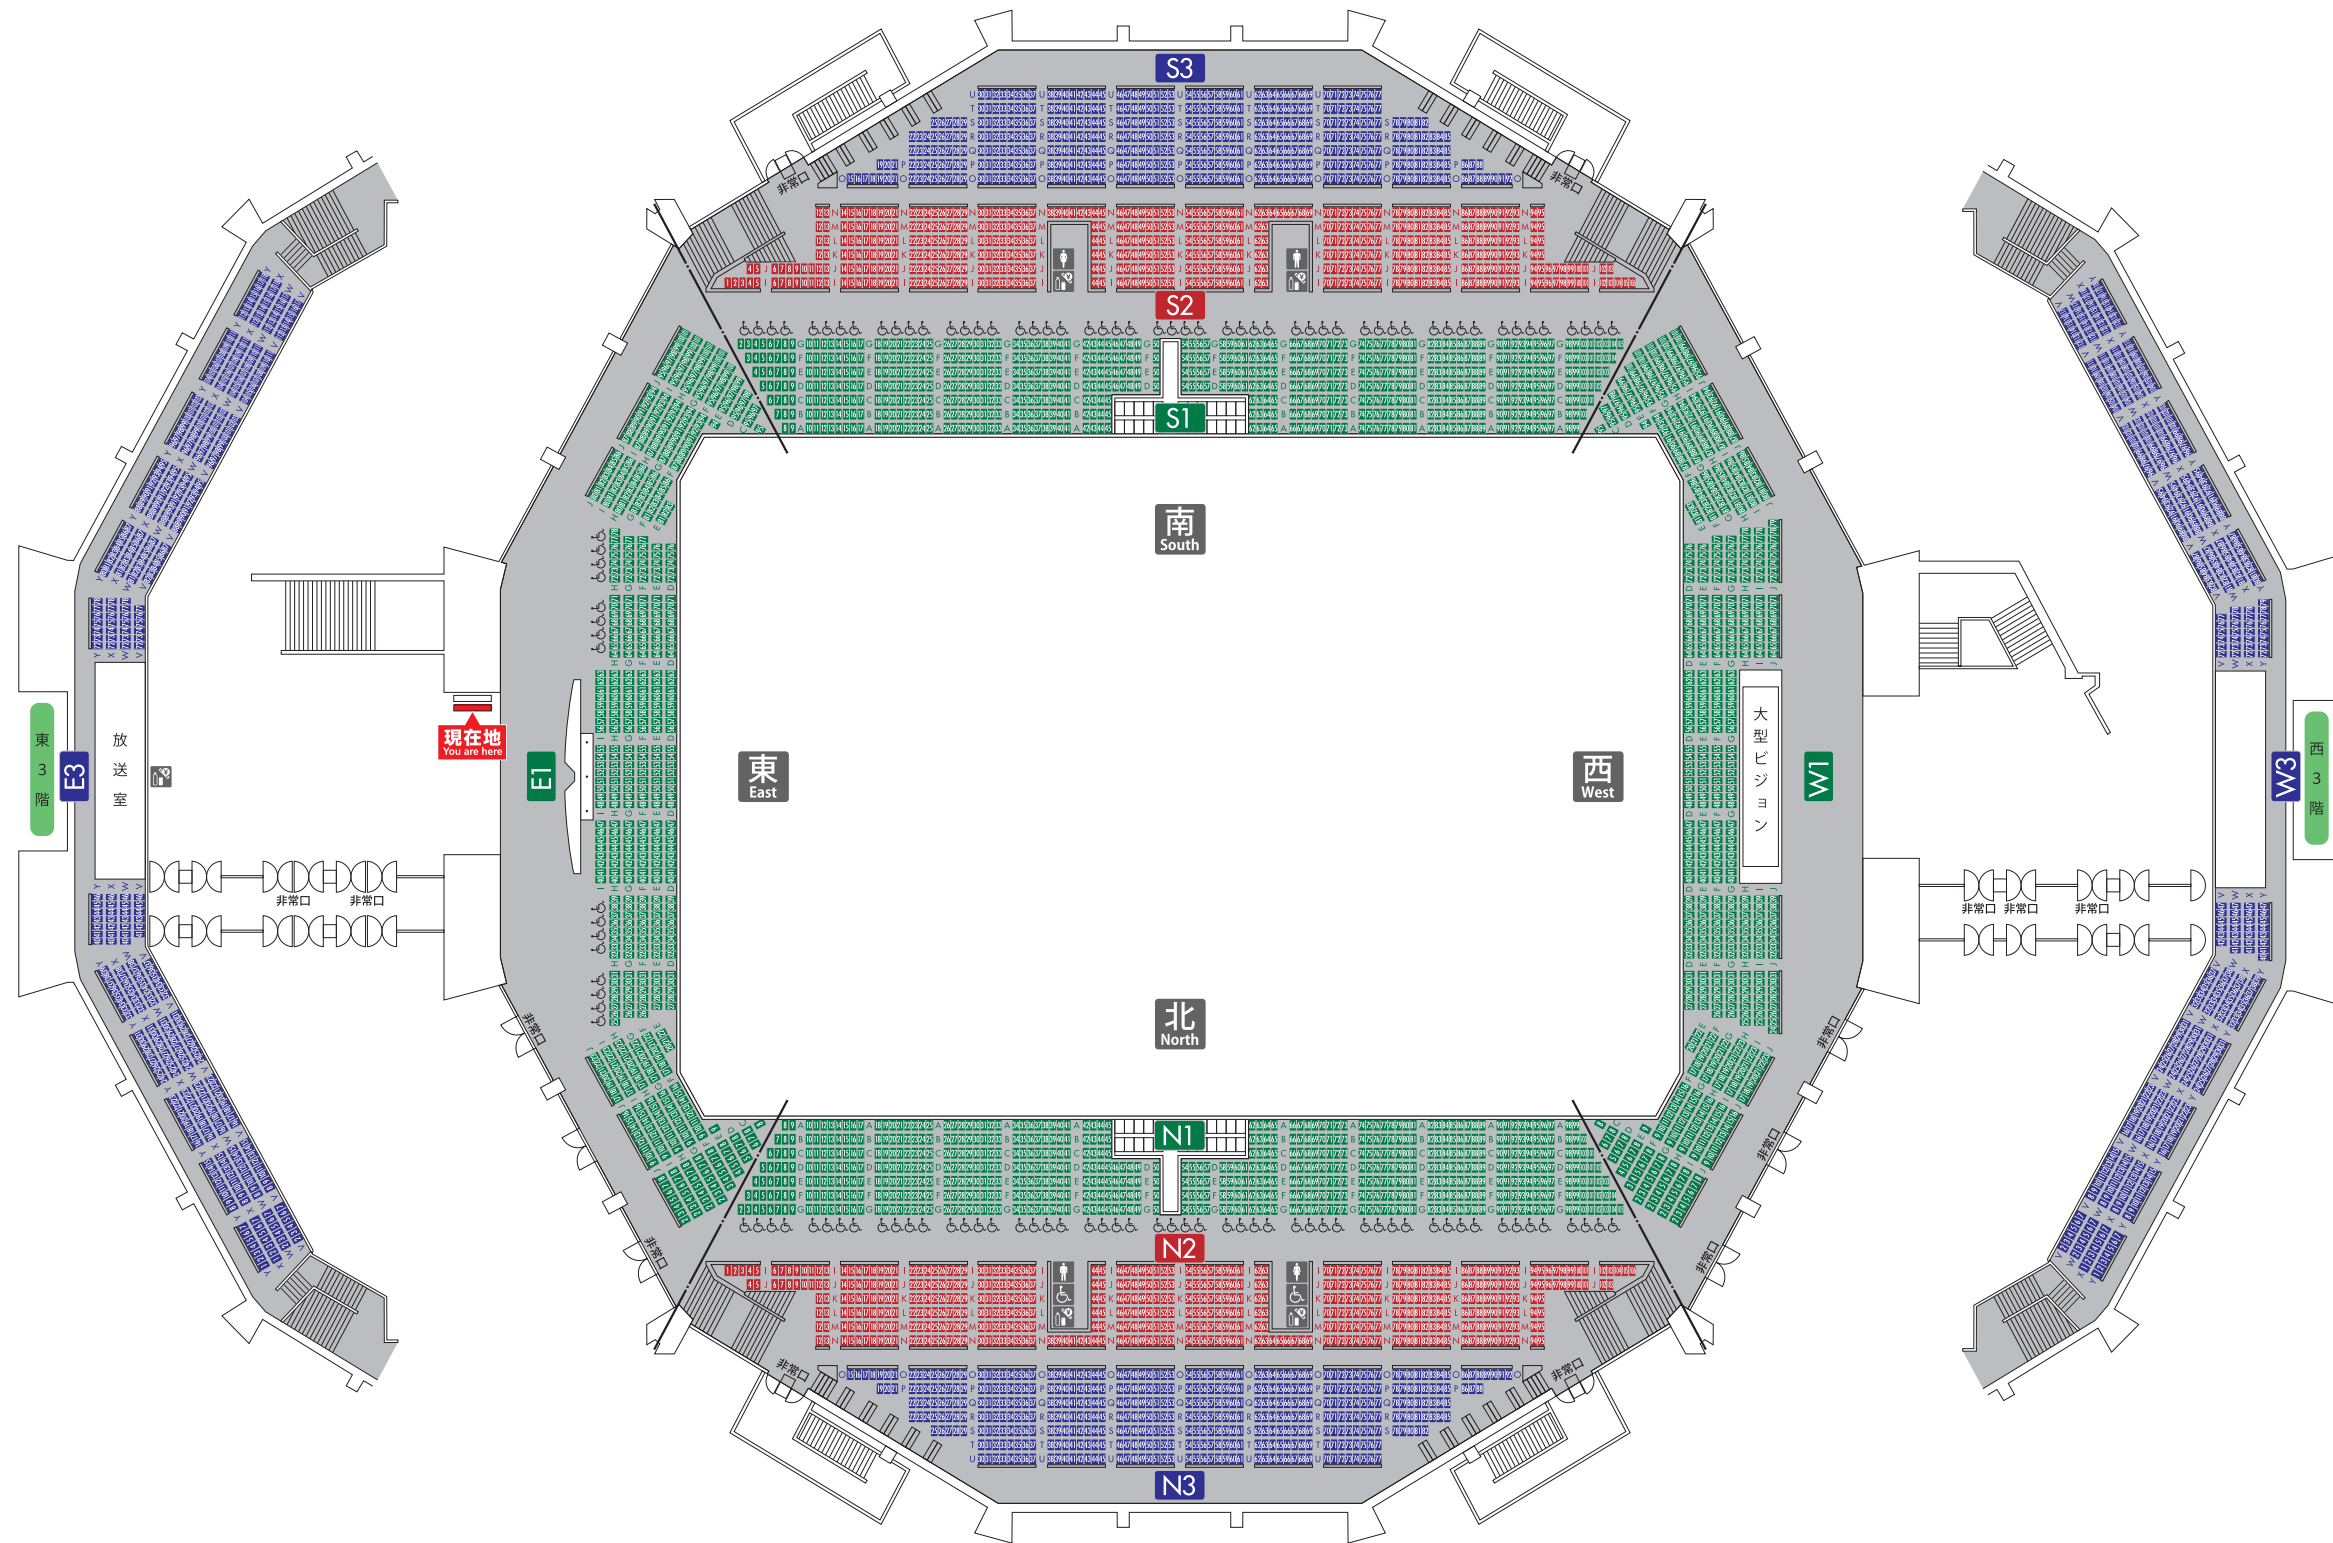

北九州市立総合体育館会場案内図

2F 東ロビー ... 自動販売機

2F 南ロビー ... 男子トイレ

女子トイレ

自動販売機

2F 北ロビー ... 男子トイレ

女子トイレ

車椅子対応

自動販売機