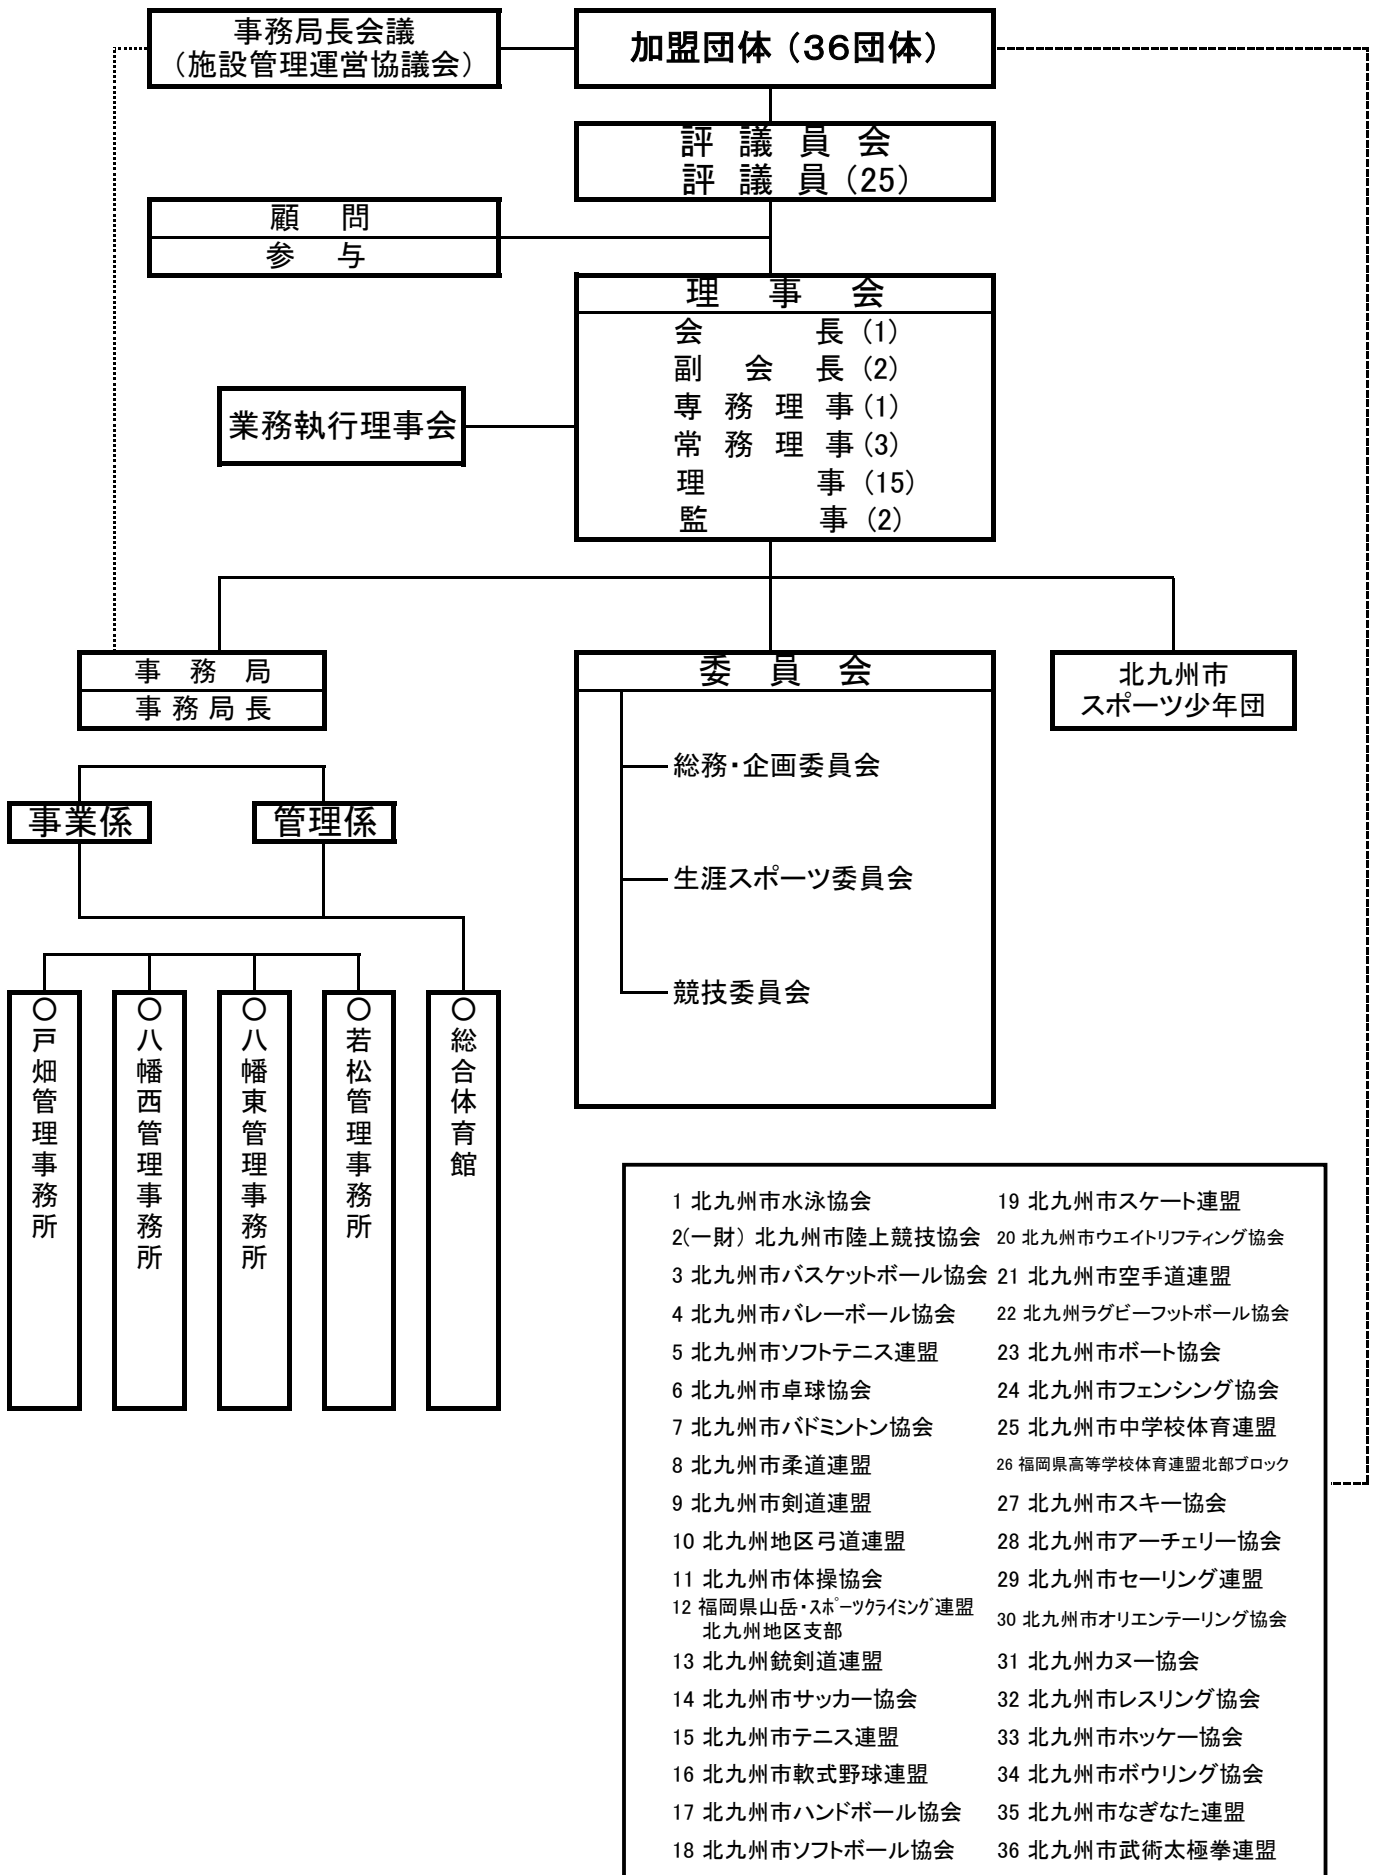

令和4年度 公益財団法人北九州市スポーツ協会組織図

- | | |
|----------------------------------|----------------------|
| 1 北九州市水泳協会 | 19 北九州市スケート連盟 |
| 2(一財)北九州市陸上競技協会 | 20 北九州市ウエイトリフティング協会 |
| 3 北九州市バスケットボール協会 | 21 北九州市空手道連盟 |
| 4 北九州市バレーボール協会 | 22 北九州ラグビーフットボール協会 |
| 5 北九州市ソフトテニス連盟 | 23 北九州市ボート協会 |
| 6 北九州市卓球協会 | 24 北九州市フェンシング協会 |
| 7 北九州市バドミントン協会 | 25 北九州市中学校体育連盟 |
| 8 北九州市柔道連盟 | 26 福岡県高等学校体育連盟北部ブロック |
| 9 北九州市剣道連盟 | 27 北九州市スキー協会 |
| 10 北九州地区弓道連盟 | 28 北九州市アーチェリー協会 |
| 11 北九州市体操協会 | 29 北九州市セーリング連盟 |
| 12 福岡県山岳・スポーツクライミング連盟
北九州地区支部 | 30 北九州市オリエンテーリング協会 |
| 13 北九州銃剣道連盟 | 31 北九州カヌー協会 |
| 14 北九州市サッカー協会 | 32 北九州市レスリング協会 |
| 15 北九州市テニス連盟 | 33 北九州市ホッケー協会 |
| 16 北九州市軟式野球連盟 | 34 北九州市ボウリング協会 |
| 17 北九州市ハンドボール協会 | 35 北九州市なぎなた連盟 |
| 18 北九州市ソフトボール協会 | 36 北九州市武術太極拳連盟 |